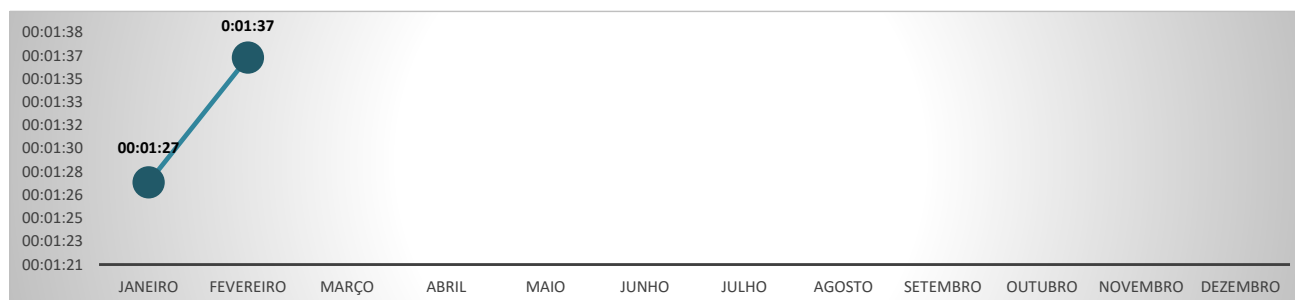

Fonte: Redesim (<https://estatistica.redesim.gov.br/tempos-abertura>)

EVOLUÇÃO DO TEMPO DE CONSULTA DE VIABILIDADE DE NOME - PARANÁ - 2025