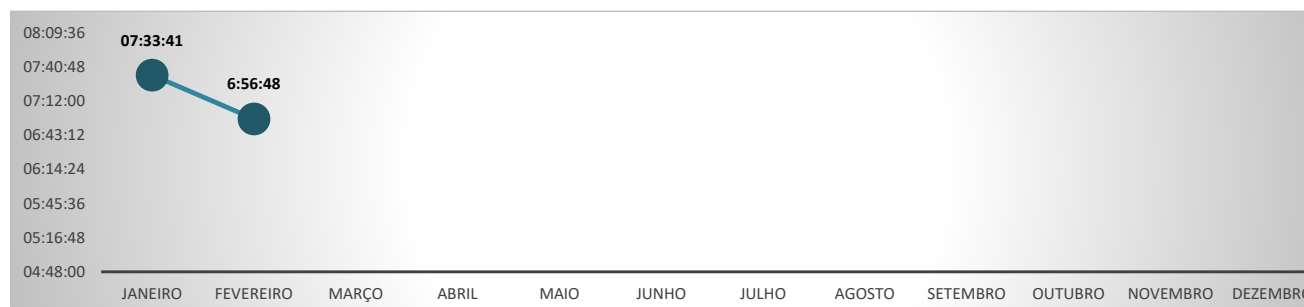

Fonte: Redesim (<https://estatistica.redesim.gov.br/tempos-abertura>)

EVOLUÇÃO DO TEMPO DE CONSULTA DE VIABILIDADE DE ENDEREÇO - PARANÁ - 2025