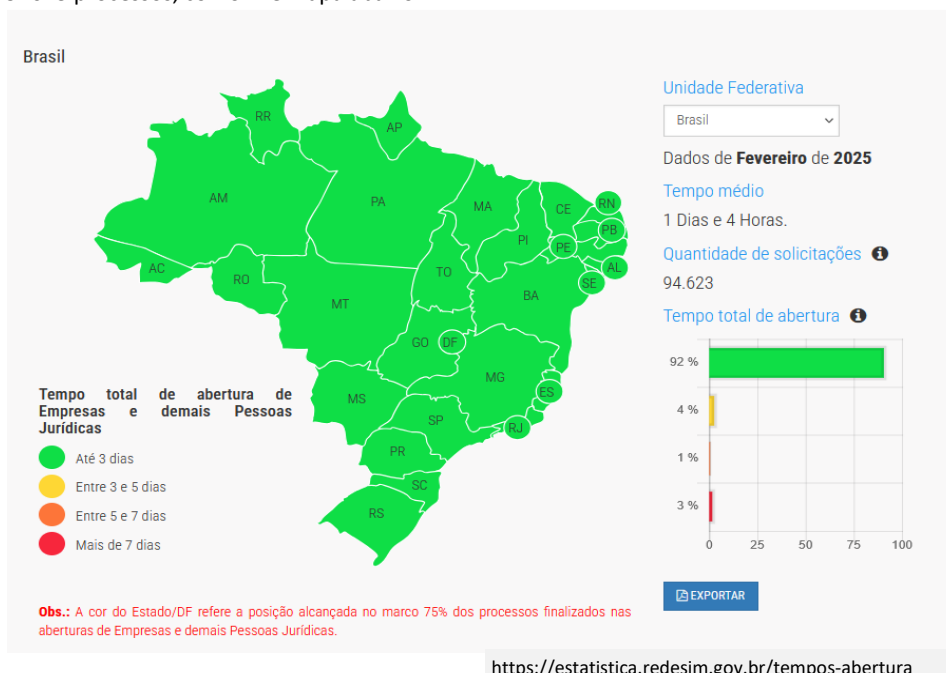

Vale destacar que, considerando o volume de solicitações, o Paraná apresenta o 3º maior movimento do País, com 8276 registros, ficando atrás somente de São Paulo, com 31226 registros e Minas Gerais, com 10092 registros.

No Brasil, o tempo Médio de Abertura de Empresas, no mês de FEVEREIRO, foi de 1 dia e 4 horas, com o movimento de 94623 processos, conforme mapa abaixo.