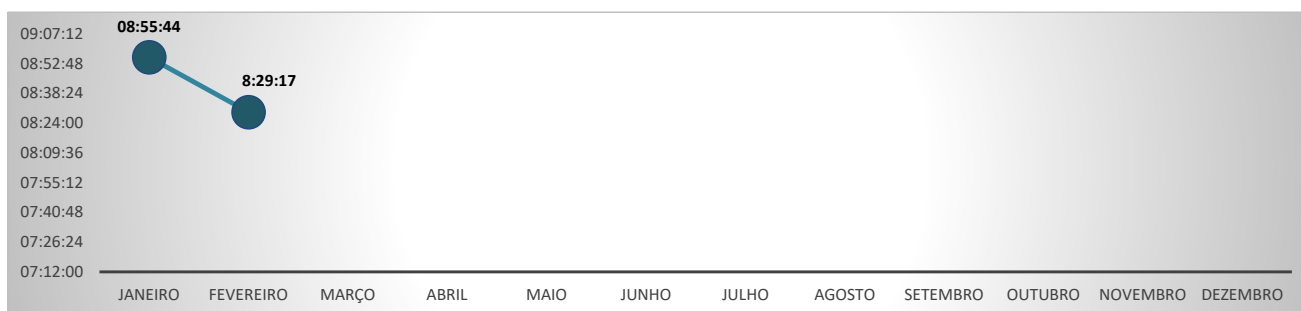

Fonte: Redesim (<https://estatistica.redesim.gov.br/tempos-abertura>)

EVOLUÇÃO DO TEMPO TOTAL DE REGISTRO - PARANÁ - 2025