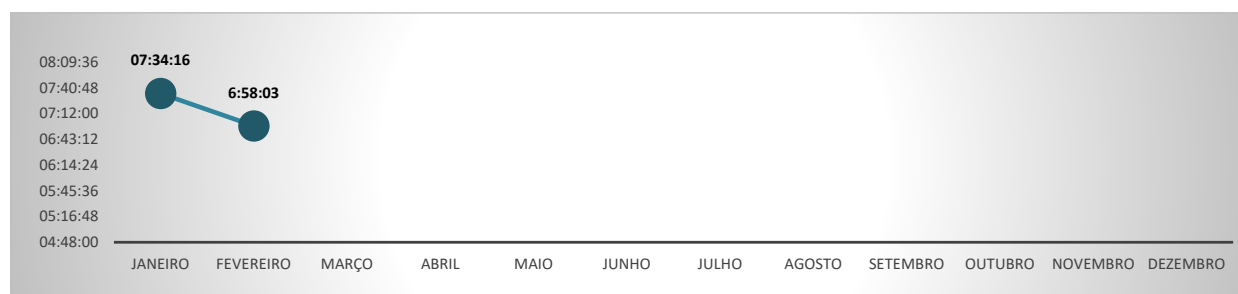

Fonte: Redesim (<https://estatistica.redesim.gov.br/tempos-abertura>)

EVOLUÇÃO DO TEMPO DE CONSULTA DE VIABILIDADE TOTAL - PARANÁ - 2025