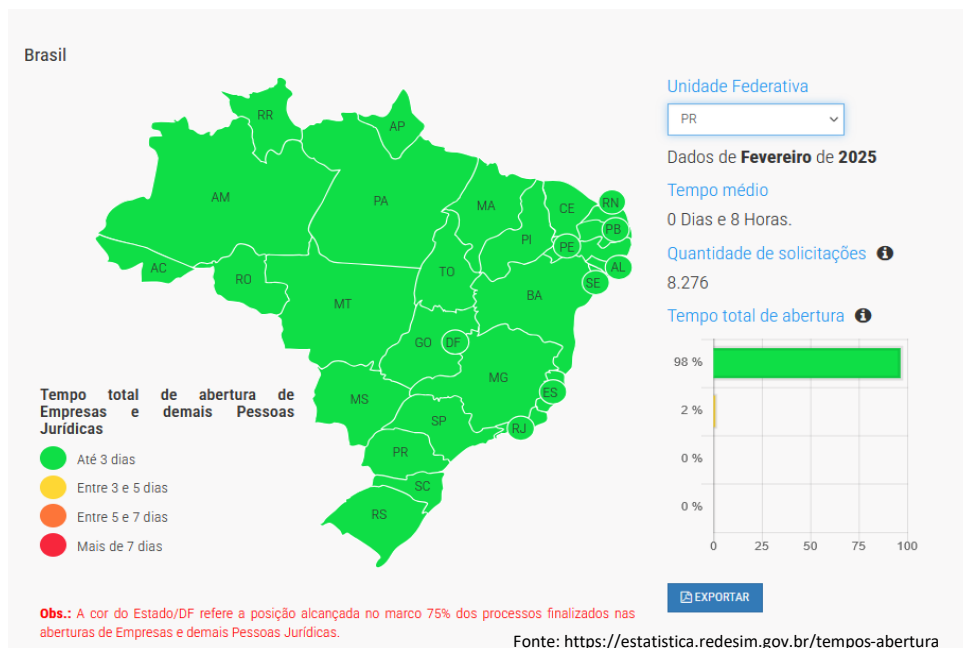

TEMPO DE ABERTURA DE EMPRESAS

Fevereiro/2025

 **JUCEPAR**
JUNTA COMERCIAL DO PARANÁ

 **PARANÁ**
GOVERNO DO ESTADO
SECRETARIA DA INDÚSTRIA,
COMÉRCIO E SERVIÇOS

TEMPOS DE ABERTURA DE EMPRESAS FEVEREIRO/2025

O Tempo Total de Abertura de Empresas e demais pessoas jurídicas leva em consideração: o tempo na etapa de viabilidade, na validação cadastral que os órgãos efetuam e na efetivação do registro, com a obtenção do CNPJ.

OBS: Não são considerados os tempos de inscrições municipais ou estaduais e nem a obtenção de licenças para o funcionamento do negócio.

No mês de FEVEREIRO/2025 o TEMPO MEDIO de abertura de empresas no Estado do Paraná foi de 08:29:17 representando o 2º melhor tempo entre todos os Estados do País, com um movimento de 8276 processos, conforme demonstrado abaixo:

Vale destacar que, considerando o volume de solicitações, o Paraná apresenta o 3º maior movimento do País, com 8276 registros, ficando atrás somente de São Paulo, com 31226 registros e Minas Gerais, com 10092 registros.