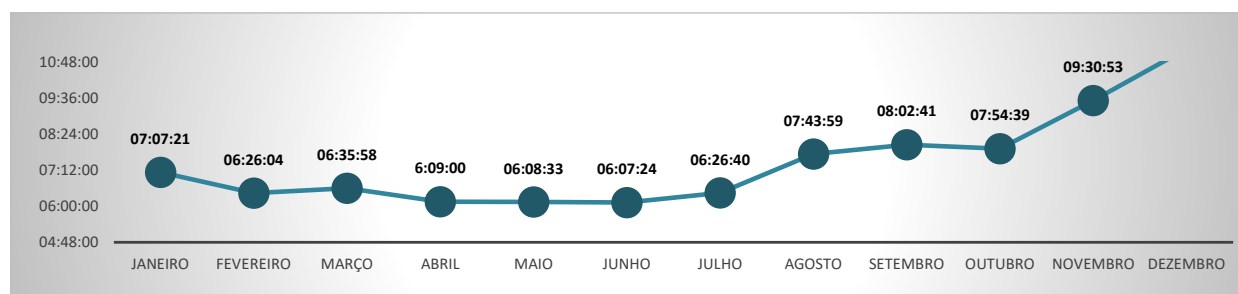

Fonte: Redesim (<https://estatistica.redesim.gov.br/tempos-abertura>)

EVOLUÇÃO DO TEMPO DE CONSULTA DE VIABILIDADE TOTAL - PARANÁ - 2024