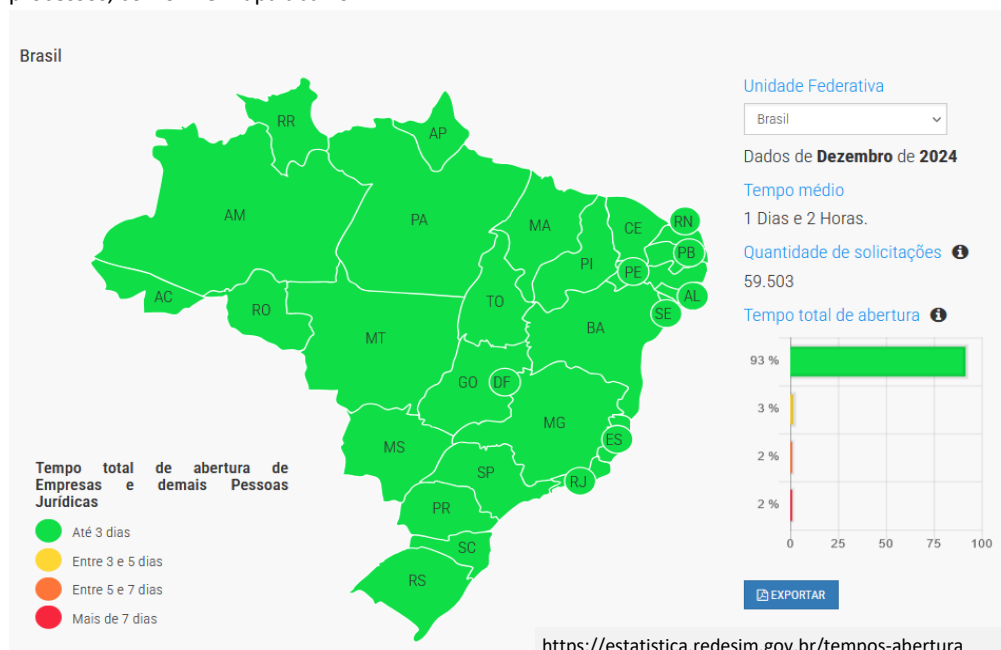

TEMPO DE ABERTURA DE EMPRESAS

DEZEMBRO/2024

TEMPOS DE ABERTURA DE EMPRESAS DEZEMBRO/2024

O Tempo Total de Abertura de Empresas e demais pessoas jurídicas leva em consideração: o tempo na etapa de viabilidade, na validação cadastral que os órgãos efetuam e na efetivação do registro, com a obtenção do CNPJ.

OBS: Não são considerados os tempos de inscrições municipais ou estaduais e nem a obtenção de licenças para o funcionamento do negócio.

No mês de DEZEMBRO/2024 o TEMPO MEDIO de abertura de empresas no Estado do Paraná foi de 13:39:15 representando o 7º melhor tempo entre todos os Estados do País, com um movimento de 4627 processos, conforme demonstrado abaixo:

Vale destacar que, considerando o volume de solicitações, o Paraná apresenta o 3º maior movimento do País, com 4627 registros, ficando atrás somente de São Paulo, com 22420 registros e Minas Gerais, com 6423 registros.

No Brasil, o tempo Médio de Abertura de Empresas, no mês de DEZEMBRO, foi de 26 Horas, com o movimento de 59500 processos, conforme mapa abaixo.

TEMPOS MÉDIOS DE ABERTURA DE EMPRESAS - DEZEMBRO/2024

TEMPO TOTAL DE REGISTRO