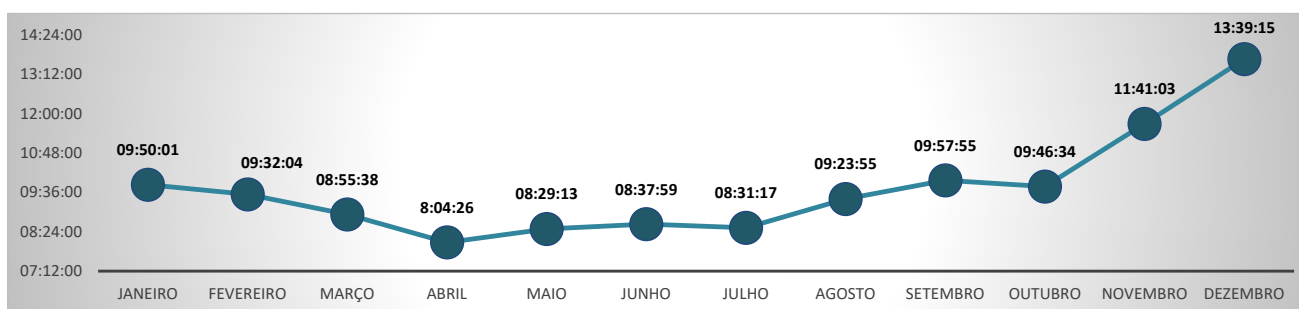

Fonte: Redesim (<https://estatistica.redesim.gov.br/tempos-abertura>)

EVOLUÇÃO DO TEMPO TOTAL DE REGISTRO - PARANÁ - 2024