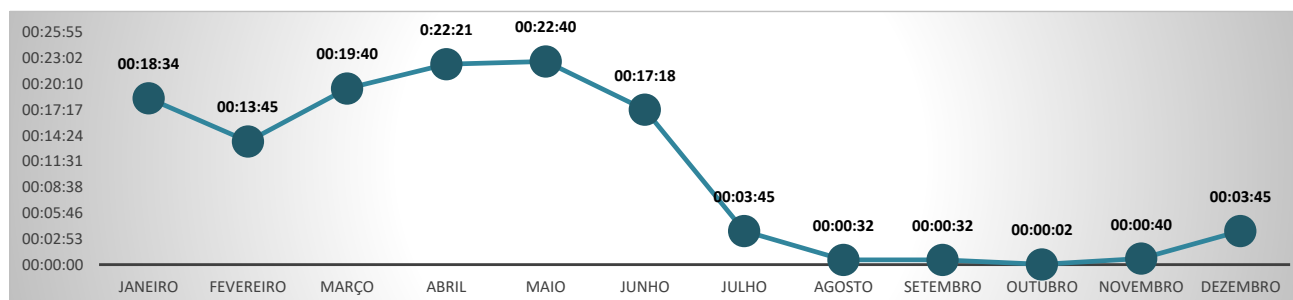

Fonte: Redesim (<https://estatistica.redesim.gov.br/tempos-abertura>)

EVOLUÇÃO DO TEMPO DE CONSULTA DE VIABILIDADE DE NOME - PARANÁ - 2024