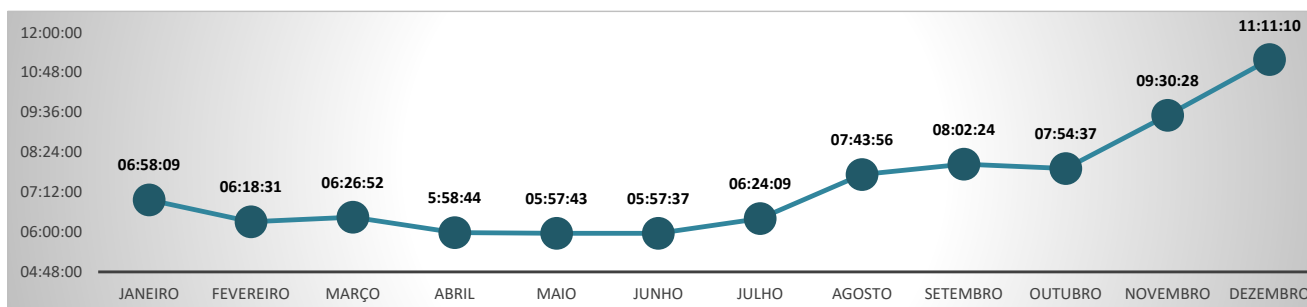

Fonte: Redesim (<https://estatistica.redesim.gov.br/tempos-abertura>)

EVOLUÇÃO DO TEMPO DE CONSULTA DE VIABILIDADE DE ENDEREÇO - PARANÁ - 2024