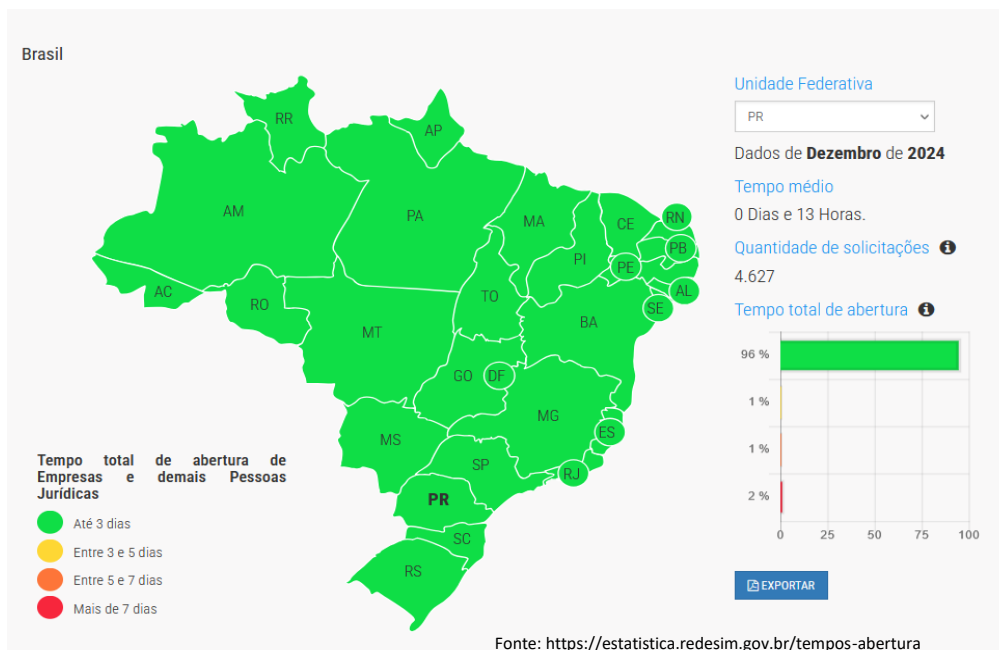

TEMPO DE ABERTURA DE EMPRESAS

DEZEMBRO/2024

TEMPOS DE ABERTURA DE EMPRESAS DEZEMBRO/2024

O Tempo Total de Abertura de Empresas e demais pessoas jurídicas leva em consideração: o tempo na etapa de viabilidade, na validação cadastral que os órgãos efetuam e na efetivação do registro, com a obtenção do CNPJ.

OBS: Não são considerados os tempos de inscrições municipais ou estaduais e nem a obtenção de licenças para o funcionamento do negócio.

No mês de DEZEMBRO/2024 o TEMPO MEDIO de abertura de empresas no Estado do Paraná foi de 13:39:15 representando o 7º melhor tempo entre todos os Estados do País, com um movimento de 4627 processos, conforme demonstrado abaixo:

Vale destacar que, considerando o volume de solicitações, o Paraná apresenta o 3º maior movimento do País, com 4627 registros, ficando atrás somente de São Paulo, com 22420 registros e Minas Gerais, com 6423 registros.

No Brasil, o tempo Médio de Abertura de Empresas, no mês de DEZEMBRO, foi de 26 Horas, com o movimento de 59500 processos, conforme mapa abaixo.

TEMPOS MÉDIOS DE ABERTURA DE EMPRESAS - DEZEMBRO/2024

TEMPO TOTAL DE REGISTRO