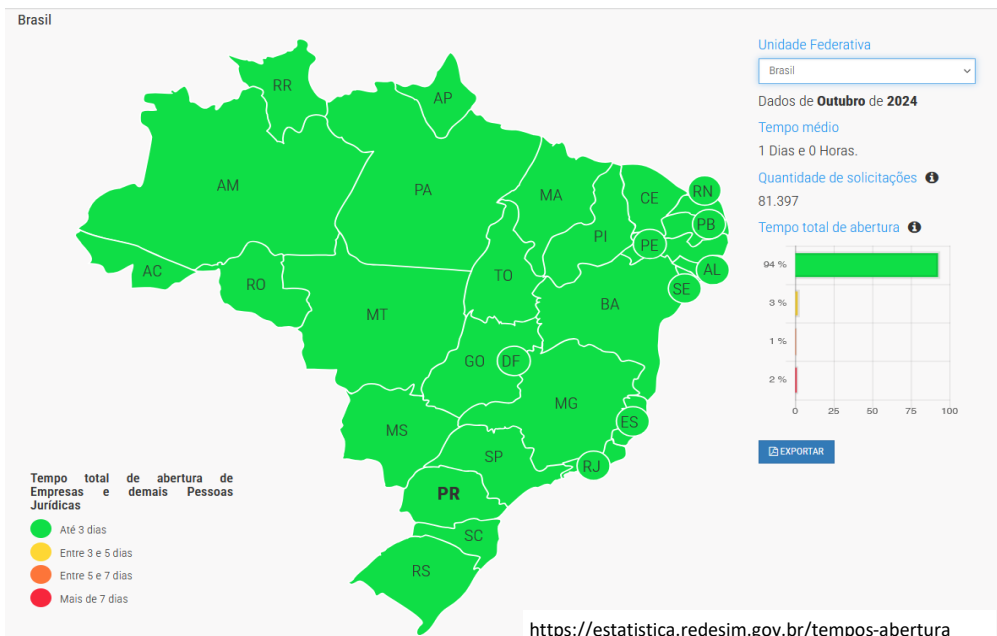

### TEMPOS DE ABERTURA DE EMPRESAS OUTUBRO/2024

O Tempo Total de Abertura de Empresas e demais pessoas jurídicas leva em consideração: o tempo na etapa de viabilidade, na validação cadastral que os órgãos efetuam e na efetivação do registro, com a obtenção do CNPJ.

OBS: Não são considerados os tempos de inscrições municipais ou estaduais e nem a obtenção de licenças para o funcionamento do negócio.

No mês de OUTUBRO/2024 o TEMPO MÉDIO de abertura de empresas no Estado do Paraná foi de 09:46:34 representando o 2º melhor tempo entre todos os Estados do País, com um movimento de 6684 processos, conforme demonstrado abaixo:

Vale destacar que, considerando o volume de solicitações, o Paraná apresenta o 3º maior movimento do País, com 6684 registros, ficando atrás somente de São Paulo, com 30538 registros e Minas Gerais, com 8418 registros.

No Brasil, o tempo Médio de Abertura de Empresas, no mês de OUTUBRO, foi de 1 dia e 00 horas, com o movimento de 81397 processos, conforme mapa abaixo.

**TEMPOS MÉDIOS DE ABERTURA DE EMPRESAS - OUTUBRO/2024**  
**TEMPO TOTAL DE REGISTRO**