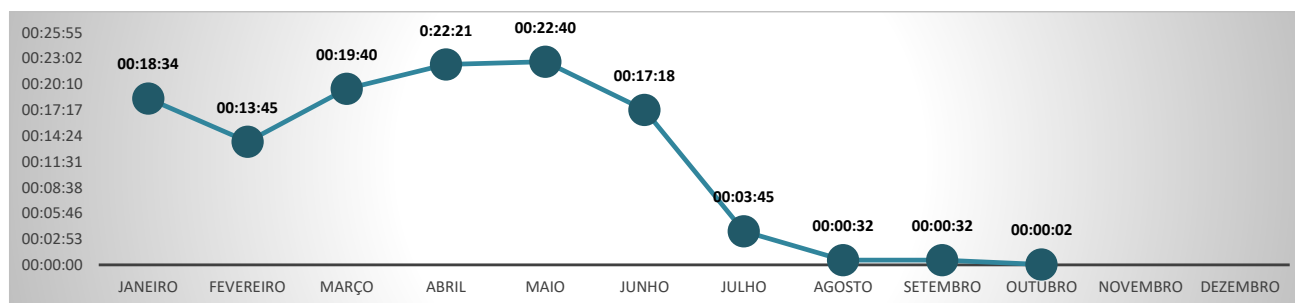

Fonte: Redesim (<https://estatistica.redesim.gov.br/tempos-abertura>)

EVOLUÇÃO DO TEMPO DE CONSULTA DE VIABILIDADE DE NOME - PARANÁ - 2024