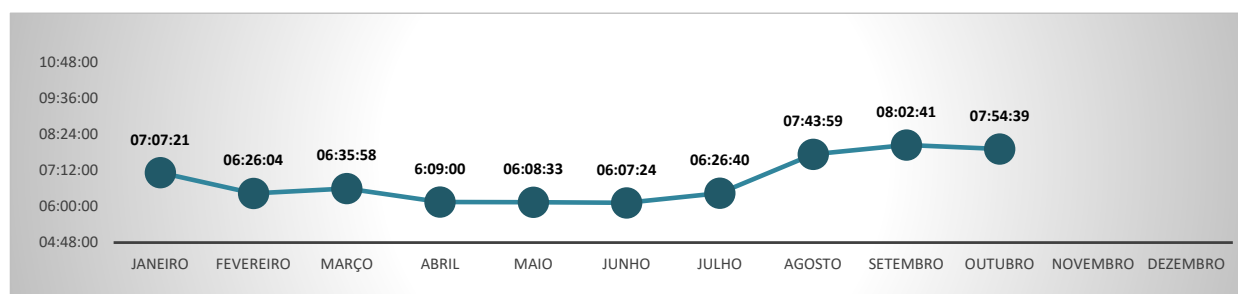

Fonte: Redesim (<https://estatistica.redesim.gov.br/tempos-abertura>)

EVOLUÇÃO DO TEMPO DE CONSULTA DE VIABILIDADE TOTAL - PARANÁ - 2024