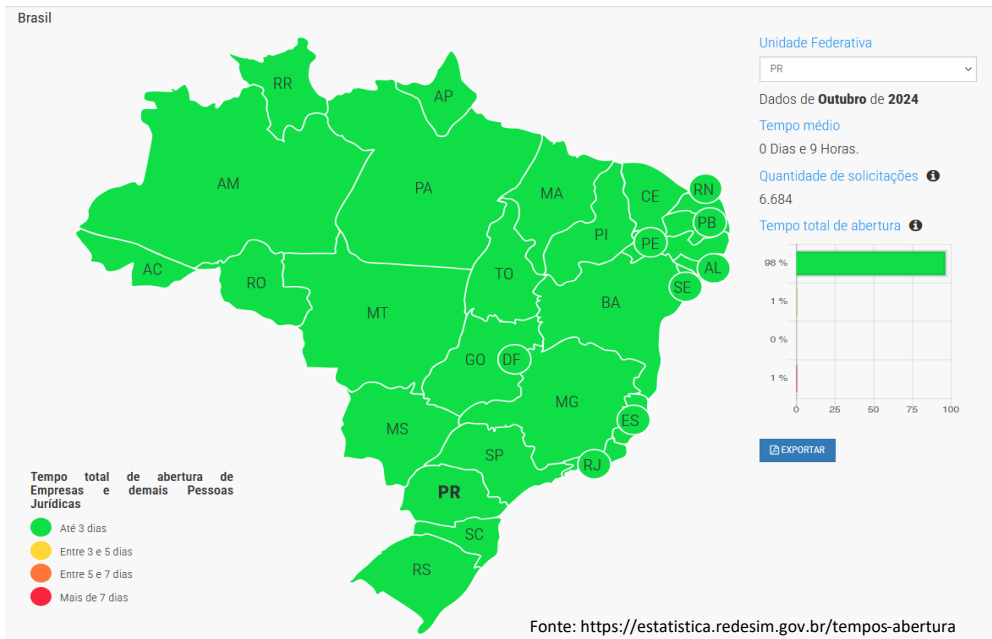

# TEMPO DE ABERTURA DE EMPRESAS

Outubro/2024

 **JUCEPAR**  
JUNTA COMERCIAL DO PARANÁ

 **PARANÁ**  
GOVERNO DO ESTADO  
SECRETARIA DA INDÚSTRIA,  
COMÉRCIO E SERVIÇOS

### TEMPOS DE ABERTURA DE EMPRESAS OUTUBRO/2024

O Tempo Total de Abertura de Empresas e demais pessoas jurídicas leva em consideração: o tempo na etapa de viabilidade, na validação cadastral que os órgãos efetuam e na efetivação do registro, com a obtenção do CNPJ.

OBS: Não são considerados os tempos de inscrições municipais ou estaduais e nem a obtenção de licenças para o funcionamento do negócio.

No mês de OUTUBRO/2024 o TEMPO MÉDIO de abertura de empresas no Estado do Paraná foi de 09:46:34 representando o 2º melhor tempo entre todos os Estados do País, com um movimento de 6684 processos, conforme demonstrado abaixo:

Vale destacar que, considerando o volume de solicitações, o Paraná apresenta o 3º maior movimento do País, com 6684 registros, ficando atrás somente de São Paulo, com 30538 registros e Minas Gerais, com 8418 registros.