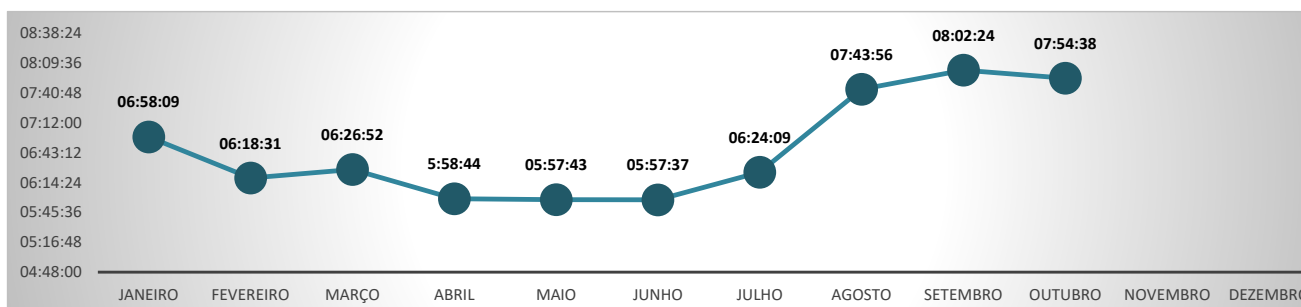

Fonte: Redesim (<https://estatistica.redesim.gov.br/tempos-abertura>)

EVOLUÇÃO DO TEMPO DE CONSULTA DE VIABILIDADE DE ENDEREÇO - PARANÁ - 2024