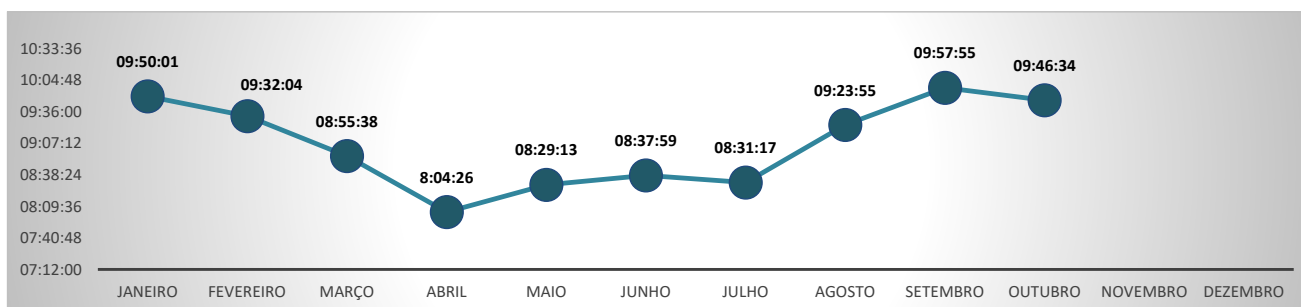

Fonte: Redesim (<https://estatistica.redesim.gov.br/tempos-abertura>)

EVOLUÇÃO DO TEMPO TOTAL DE REGISTRO - PARANÁ - 2024