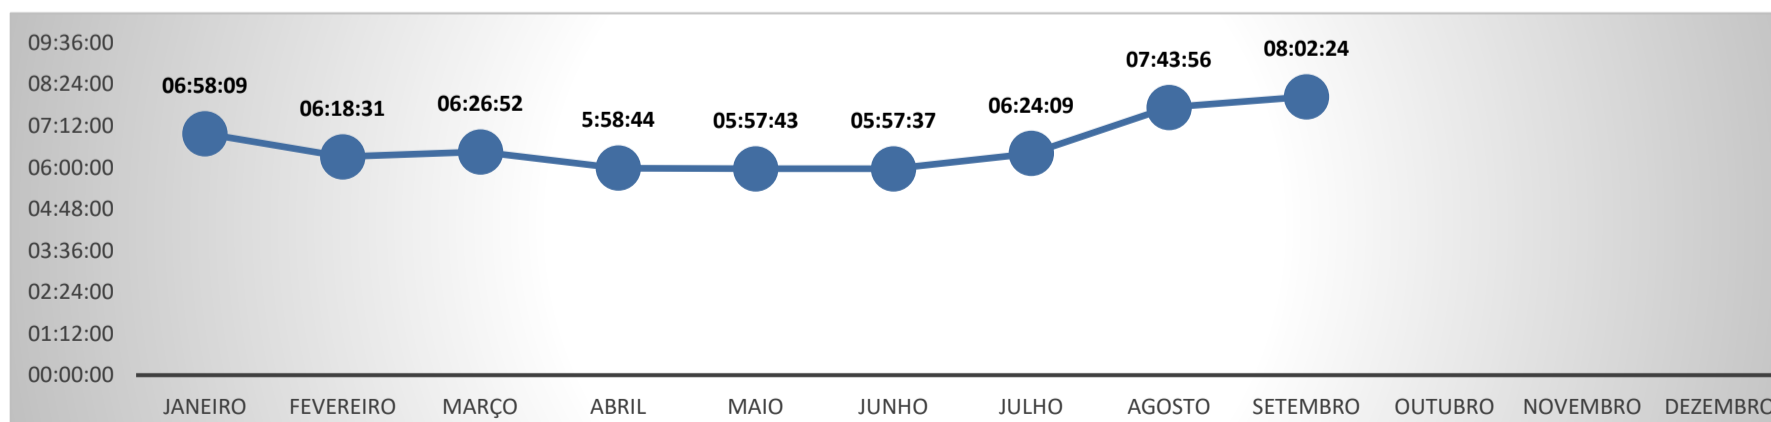

Fonte: Redesim (<https://estatistica.redesim.gov.br/tempos-abertura>)

EVOLUÇÃO DO TEMPO DE CONSULTA DE VIABILIDADE DE ENDEREÇO - PARANÁ - 2024