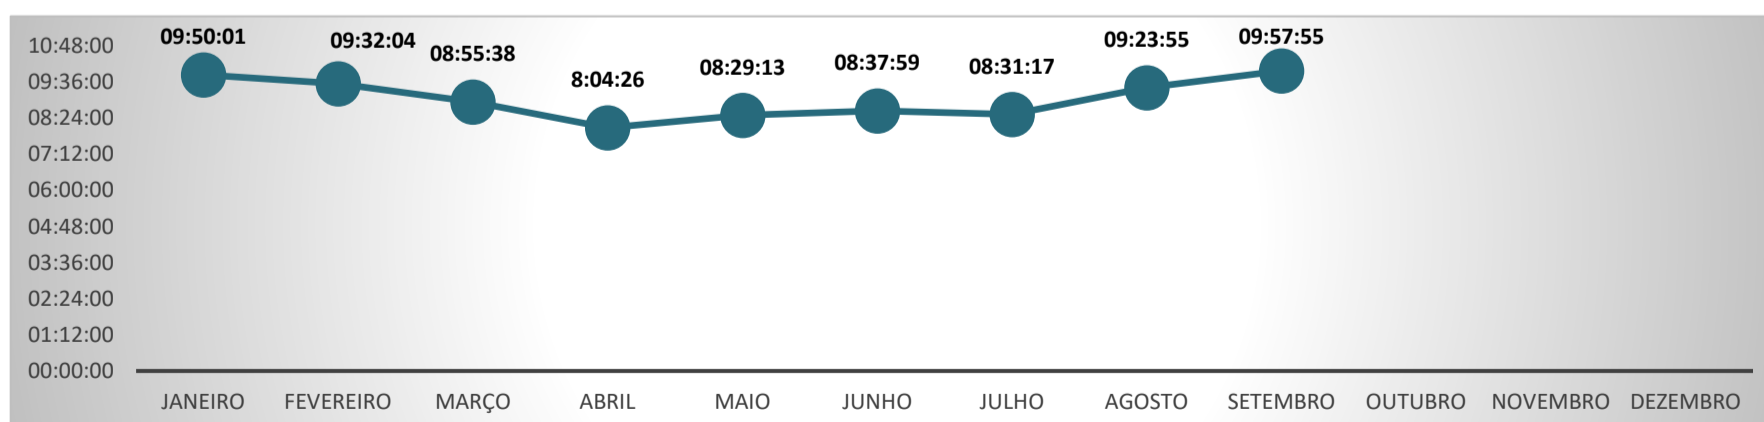

Fonte: Redesim (<https://estatistica.redesim.gov.br/tempos-abertura>)

EVOLUÇÃO DO TEMPO TOTAL DE REGISTRO - PARANÁ - 2024