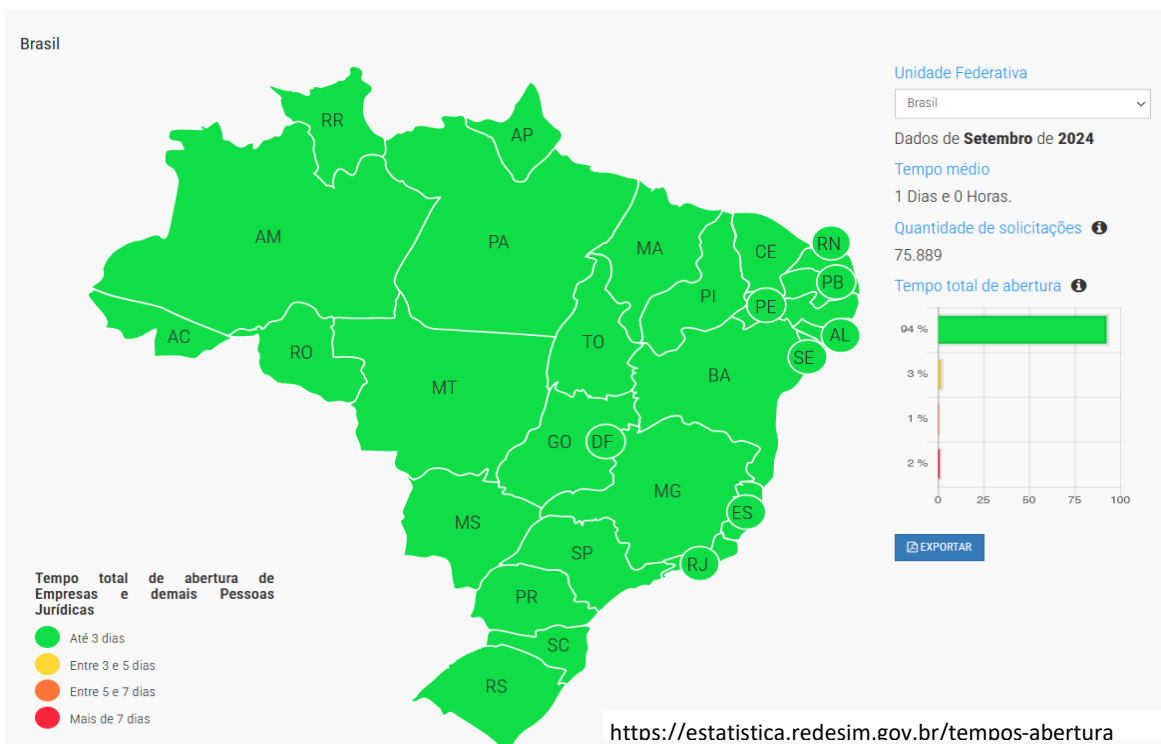

Vale destacar que, considerando o volume de solicitações, o Paraná apresenta o 3º maior movimento do País, com 5719 registros, ficando atrás somente de São Paulo, com 25998 registros e Minas Gerais, com 7024 registros.

No Brasil, o tempo Médio de Abertura de Empresas, no mês de SETEMBRO, foi de 1 dia e 00 horas, com o movimento de 69150 processos, conforme mapa abaixo.