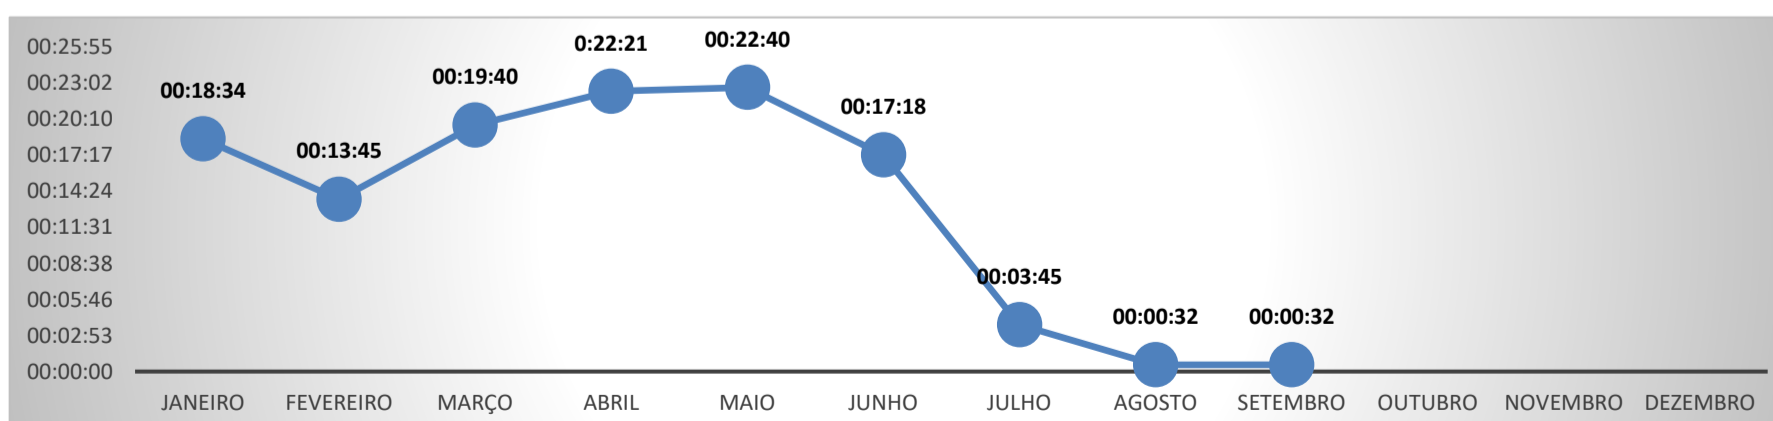

Fonte: Redesim (<https://estatistica.redesim.gov.br/tempos-abertura>)

EVOLUÇÃO DO TEMPO DE CONSULTA DE VIABILIDADE DE NOME - PARANÁ - 2024