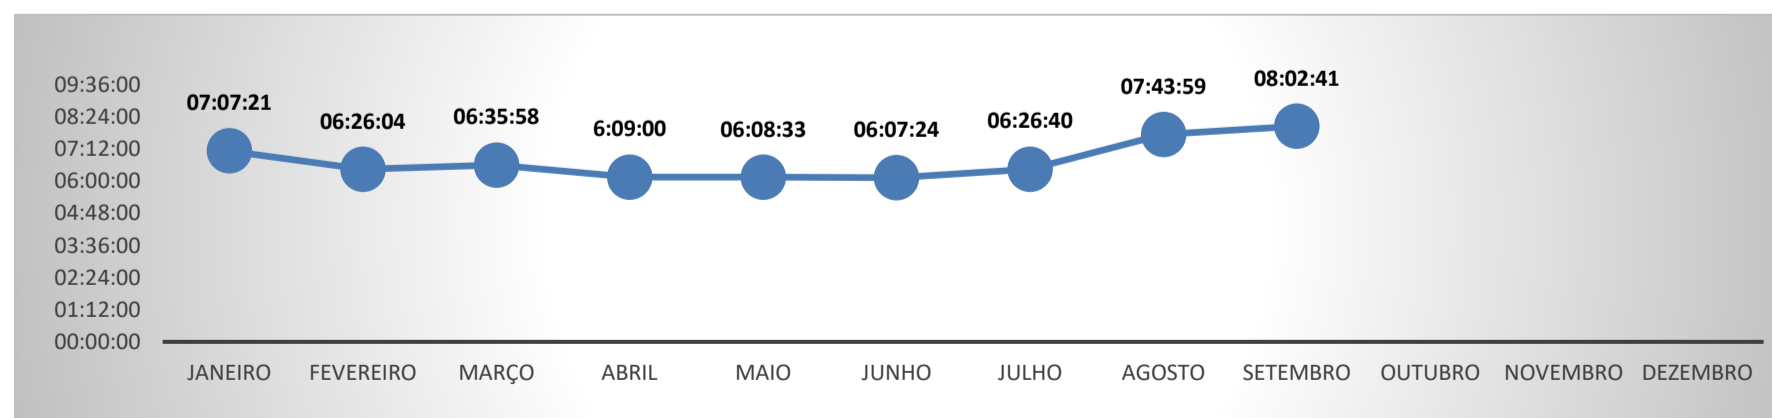

Fonte: Redesim (<https://estatistica.redesim.gov.br/tempos-abertura>)

EVOLUÇÃO DO TEMPO DE CONSULTA DE VIABILIDADE TOTAL - PARANÁ - 2024