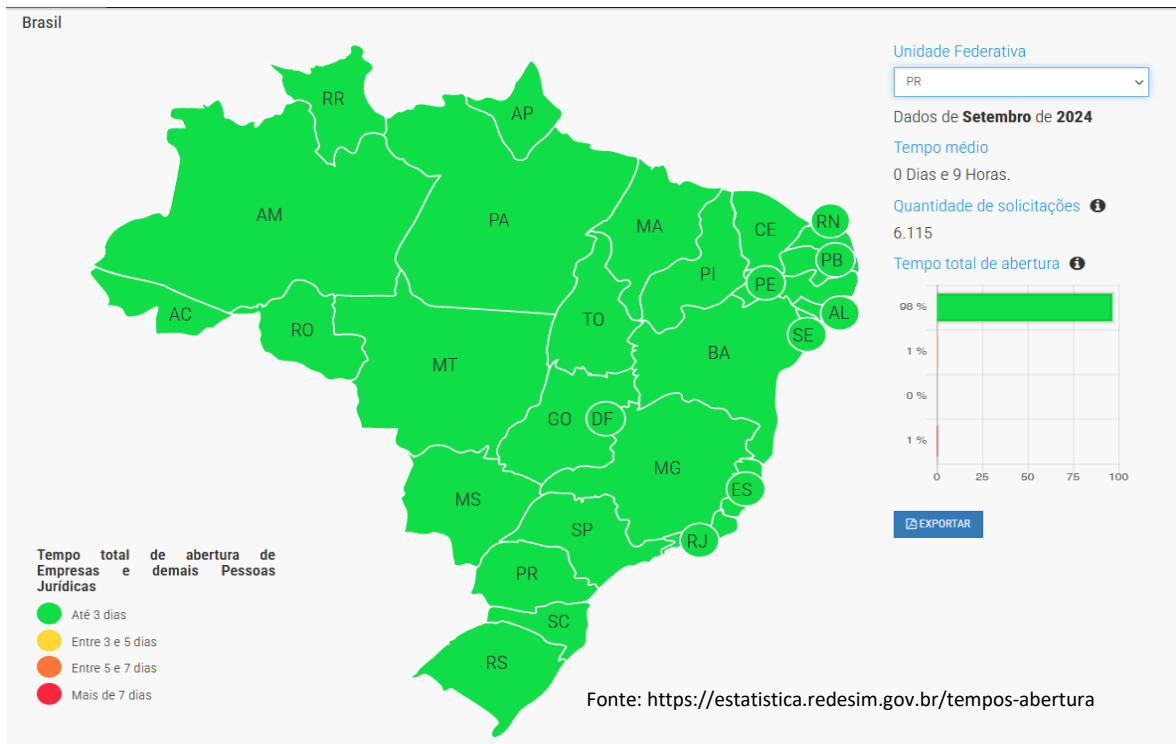

# TEMPO DE ABERTURA DE EMPRESAS

Setembro/2024

 **JUCEPAR**  
JUNTA COMERCIAL DO PARANÁ

 **PARANÁ**  
GOVERNO DO ESTADO  
SECRETARIA DA INDÚSTRIA,  
COMÉRCIO E SERVIÇOS

OBS: Não são considerados os tempos de inscrições municipais ou estaduais e nem a obtenção de licenças para o funcionamento do negócio.

No mês de SETEMBRO/2024 o TEMPO MEDIO de abertura de empresas no Estado do Paraná foi de 09:57:55 representando o 2º melhor tempo entre todos os Estados do País, com um movimento de 5719 processos, conforme demonstrado abaixo:

Vale destacar que, considerando o volume de solicitações, o Paraná apresenta o 3º maior movimento do País, com 5719 registros, ficando atrás somente de São Paulo, com 25998 registros e Minas Gerais, com 7024 registros.