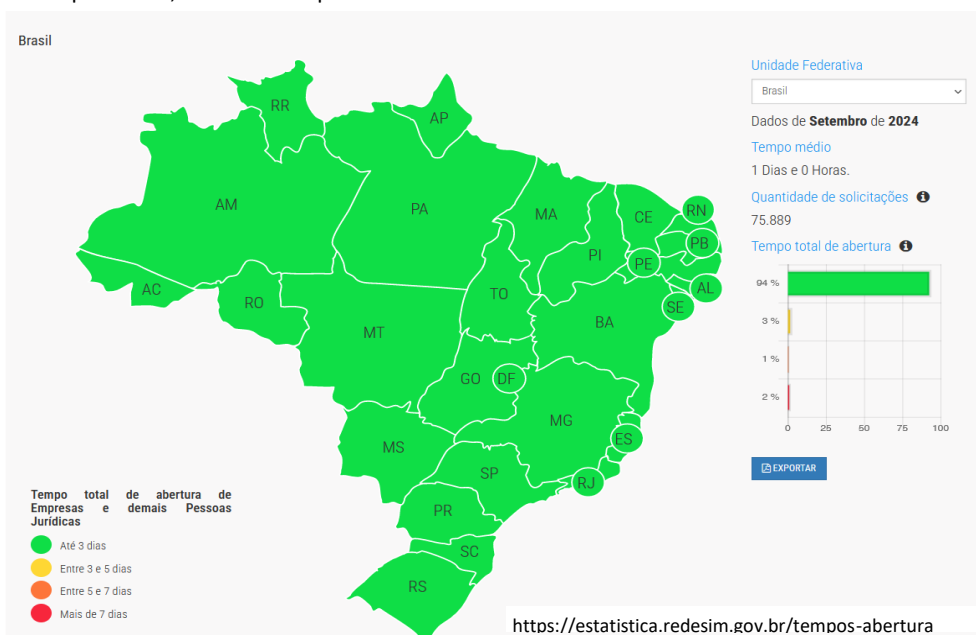

TEMPO DE ABERTURA DE EMPRESAS

Setembro/2024

 **JUCEPAR**
JUNTA COMERCIAL DO PARANÁ

 **PARANÁ**
GOVERNO DO ESTADO
SECRETARIA DA INDÚSTRIA,
COMÉRCIO E SERVIÇOS

TEMPOS DE ABERTURA DE EMPRESAS SETEMBRO/2024

O Tempo Total de Abertura de Empresas e demais pessoas jurídicas leva em consideração: o tempo na etapa de viabilidade, na validação cadastral que os órgãos efetuam e na efetivação do registro, com a obtenção do CNPJ.

OBS: Não são considerados os tempos de inscrições municipais ou estaduais e nem a obtenção de licenças para o funcionamento do negócio.

No mês de SETEMBRO/2024 o TEMPO MEDIO de abertura de empresas no Estado do Paraná foi de 09:57:55 representando o 2º melhor tempo entre todos os Estados do País, com um movimento de 6115 processos, conforme demonstrado abaixo:

Vale destacar que, considerando o volume de solicitações, o Paraná apresenta o 3º maior movimento do País, com 6115 registros, ficando atrás somente de São Paulo, com 28544 registros e Minas Gerais, com 7838 registros.

No Brasil, o tempo Médio de Abertura de Empresas, no mês de SETEMBRO, foi de 1 dia e 00 horas, com o movimento de 75887 processos, conforme mapa abaixo.

TEMPOS MÉDIOS DE ABERTURA DE EMPRESAS - SETEMBRO/2024
TEMPO TOTAL DE REGISTRO