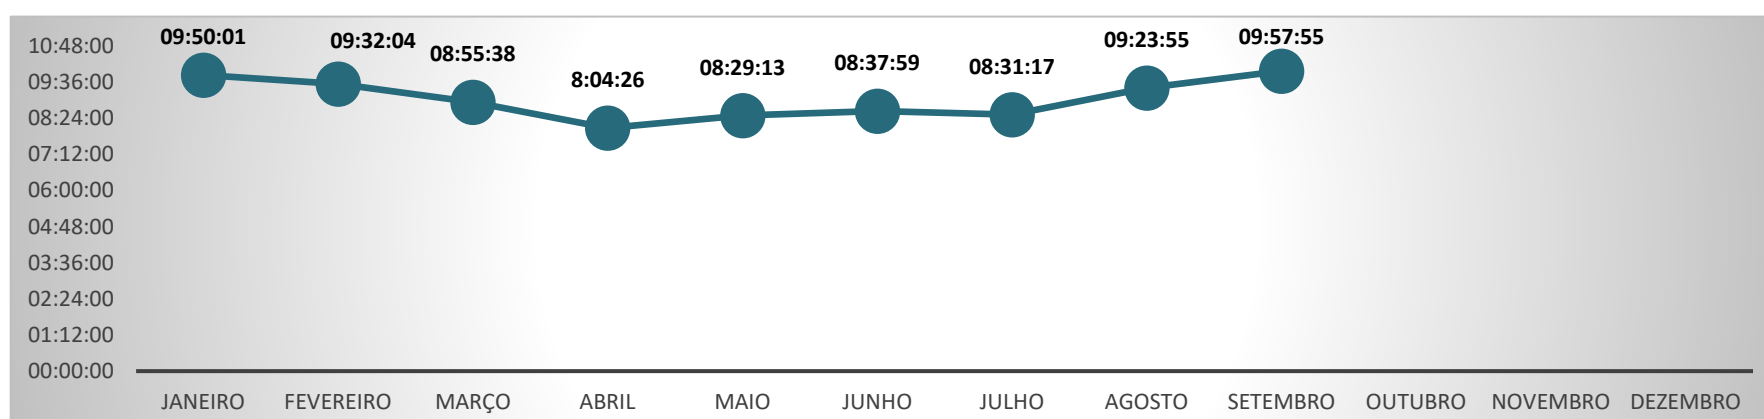

Fonte: Redesim (<https://estatistica.redesim.gov.br/tempos-abertura>)

EVOLUÇÃO DO TEMPO TOTAL DE REGISTRO - PARANÁ - 2024