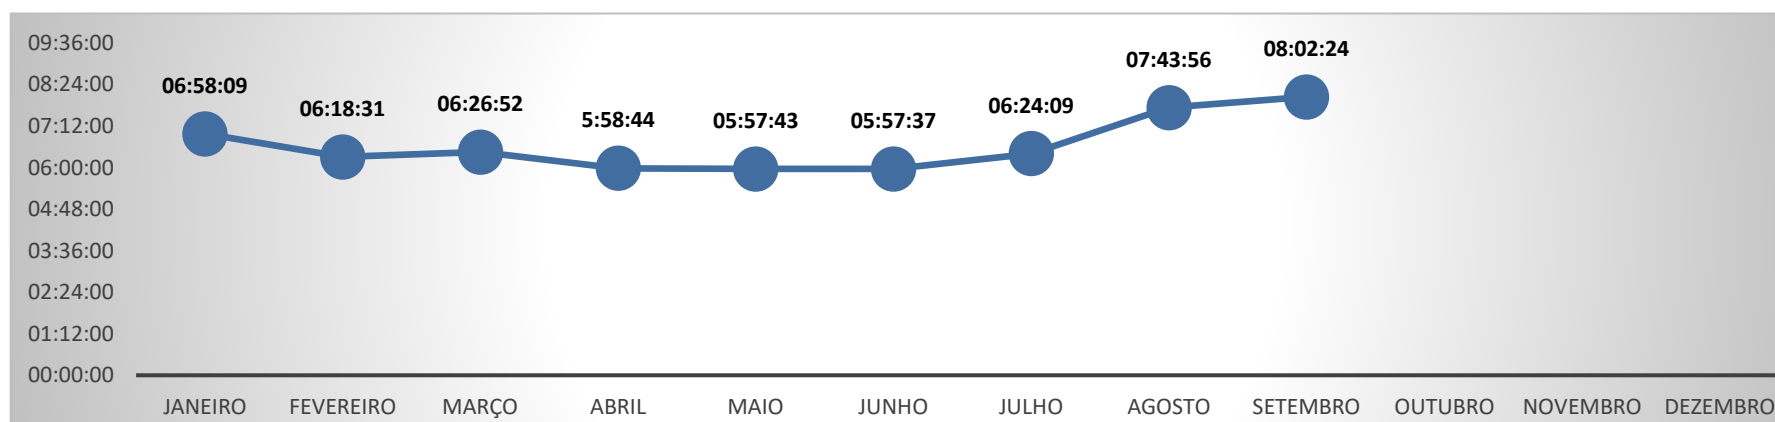

Fonte: Redesim (<https://estatistica.redesim.gov.br/tempos-abertura>)

EVOLUÇÃO DO TEMPO DE CONSULTA DE VIABILIDADE DE ENDEREÇO - PARANÁ - 2024