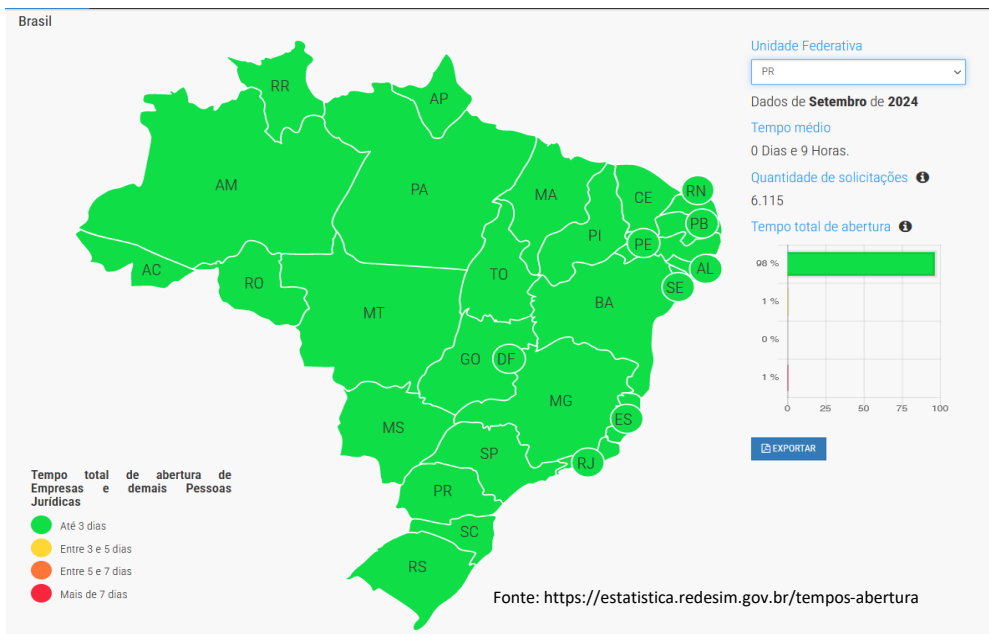

TEMPO DE ABERTURA DE EMPRESAS

Setembro/2024

 **JUCEPAR**
JUNTA COMERCIAL DO PARANÁ

 **PARANÁ**
GOVERNO DO ESTADO
SECRETARIA DA INDÚSTRIA,
COMÉRCIO E SERVIÇOS

TEMPOS DE ABERTURA DE EMPRESAS SETEMBRO/2024

O Tempo Total de Abertura de Empresas e demais pessoas jurídicas leva em consideração: o tempo na etapa de viabilidade, na validação cadastral que os órgãos efetuam e na efetivação do registro, com a obtenção do CNPJ.

OBS: Não são considerados os tempos de inscrições municipais ou estaduais e nem a obtenção de licenças para o funcionamento do negócio.

No mês de SETEMBRO/2024 o TEMPO MEDIO de abertura de empresas no Estado do Paraná foi de 09:57:55 representando o 2º melhor tempo entre todos os Estados do País, com um movimento de 6115 processos, conforme demonstrado abaixo:

Vale destacar que, considerando o volume de solicitações, o Paraná apresenta o 3º maior movimento do País, com 6115 registros, ficando atrás somente de São Paulo, com 28544 registros e Minas Gerais, com 7838 registros.

No Brasil, o tempo Médio de Abertura de Empresas, no mês de SETEMBRO, foi de 1 dia e 00 horas, com o movimento de 75887 processos, conforme mapa abaixo.

TEMPOS MÉDIOS DE ABERTURA DE EMPRESAS - SETEMBRO/2024
TEMPO TOTAL DE REGISTRO