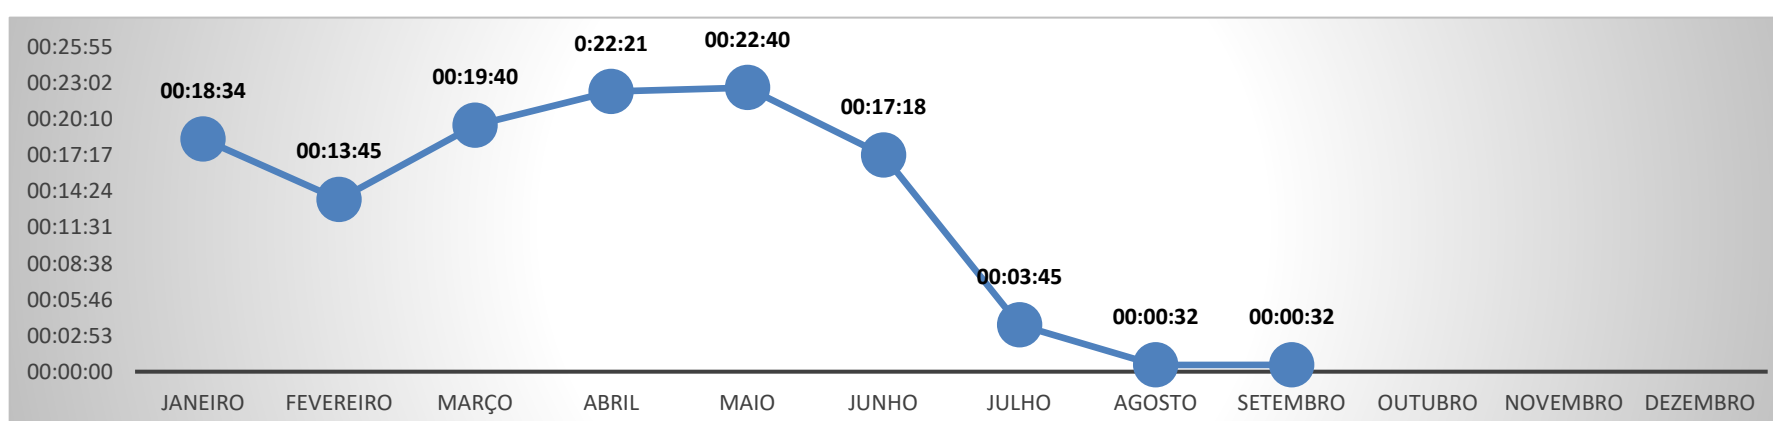

Fonte: Redesim (<https://estatistica.redesim.gov.br/tempos-abertura>)

EVOLUÇÃO DO TEMPO DE CONSULTA DE VIABILIDADE DE NOME - PARANÁ - 2024