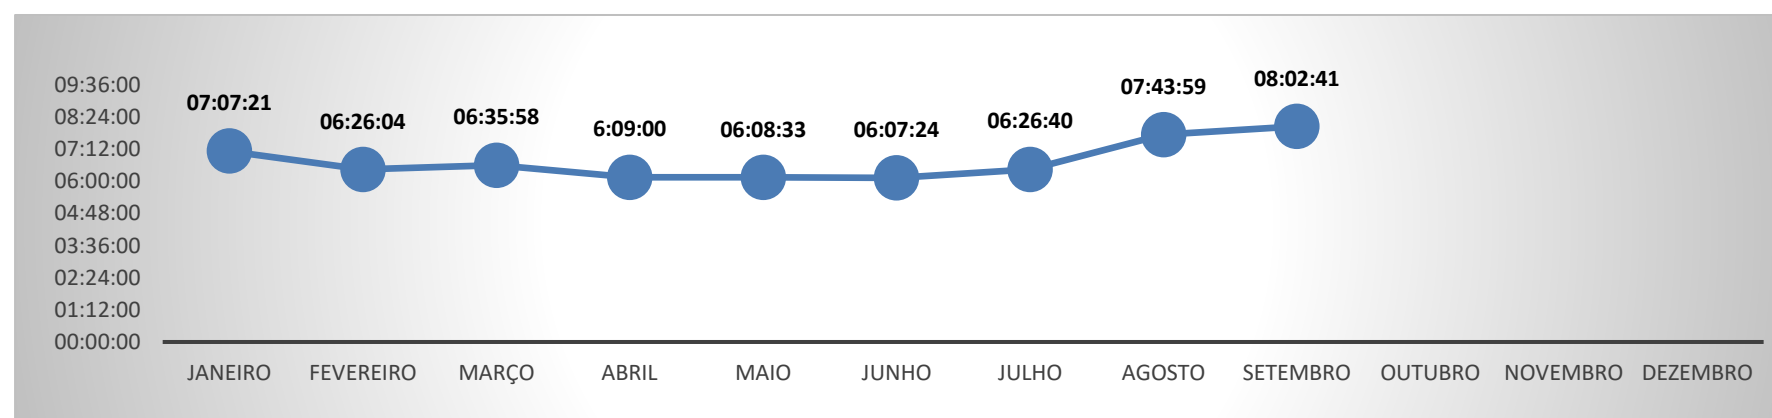

Fonte: Redesim (<https://estatistica.redesim.gov.br/tempos-abertura>)

EVOLUÇÃO DO TEMPO DE CONSULTA DE VIABILIDADE TOTAL - PARANÁ - 2024