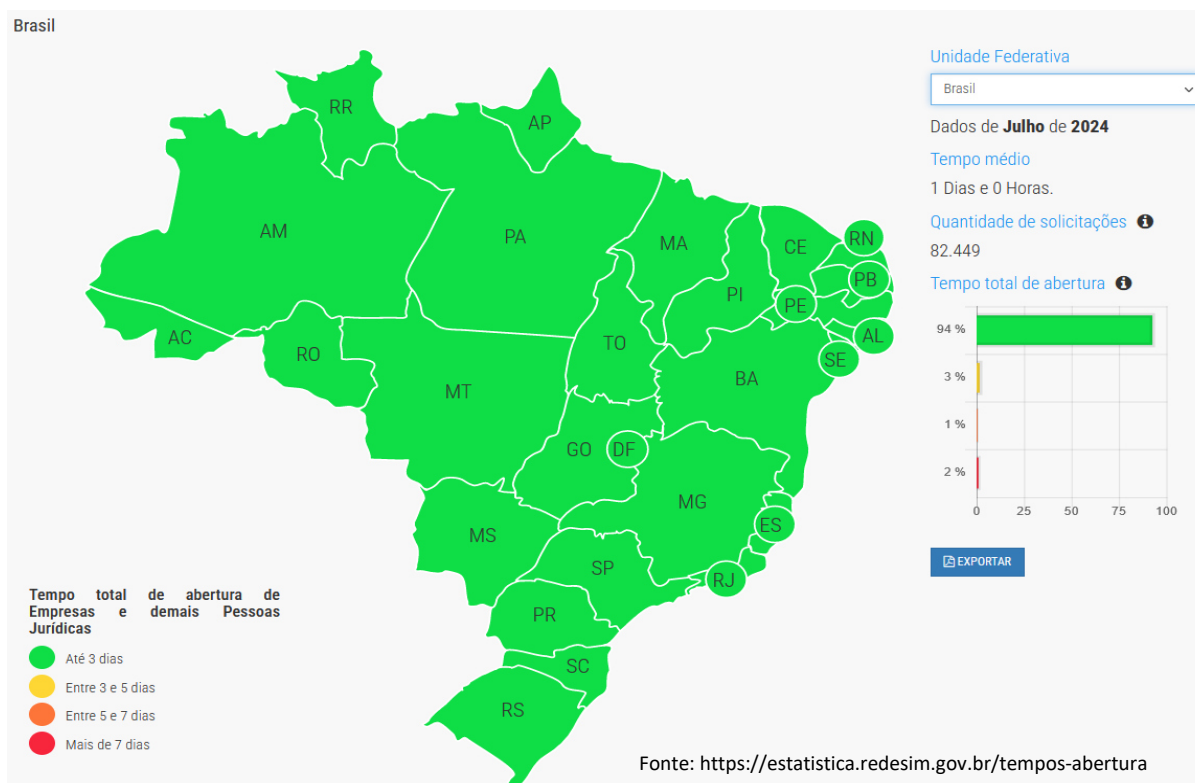

Vale destacar que, considerando o volume de solicitações, o Paraná apresenta o 3º maior movimento do País, com 6757 registros, ficando atrás somente de São Paulo, com 29761 registros e Minas Gerais, com 8662 registros.

No Brasil, o tempo Médio de Abertura de Empresas, no mês de JULHO, foi de 1 dia e 0 horas, com o movimento de 82447 processos, conforme mapa abaixo.