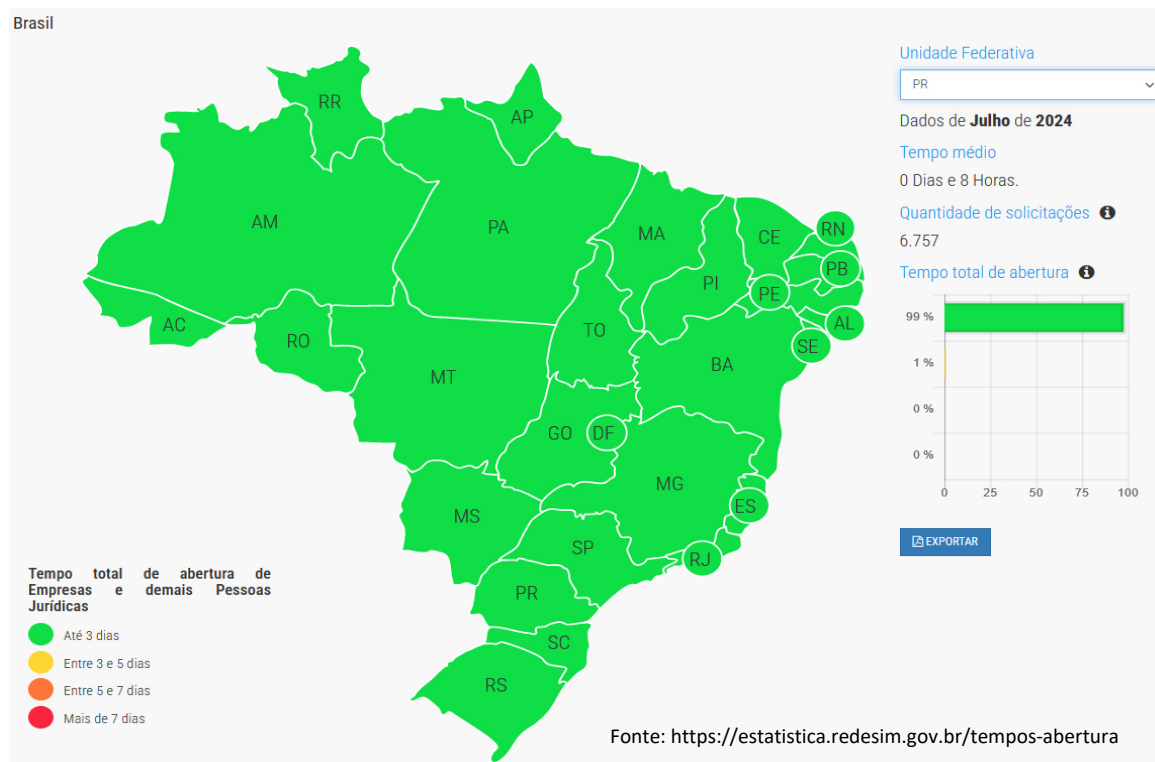

TEMPO DE ABERTURA DE EMPRESAS

Julho/2024

 **JUCEPAR**
JUNTA COMERCIAL DO PARANÁ

 **PARANÁ**
GOVERNO DO ESTADO
SECRETARIA DA INDÚSTRIA,
COMÉRCIO E SERVIÇOS

TEMPOS DE ABERTURA DE EMPRESAS JULHO/2024

O Tempo Total de Abertura de Empresas e demais pessoas jurídicas leva em consideração: o tempo na etapa de viabilidade, na validação cadastral que os órgãos efetuam e na efetivação do registro, com a obtenção do CNPJ.

OBS: Não são considerados os tempos de inscrições municipais ou estaduais e nem a obtenção de licenças para o funcionamento do negócio.

No mês de JULHO/2024 o TEMPO MEDIO de abertura de empresas no Estado do Paraná foi de 08:31:17 representando o 2º melhor tempo entre todos os Estados do País, com um movimento de 6757 processos, conforme demonstrado abaixo:

Vale destacar que, considerando o volume de solicitações, o Paraná apresenta o 3º maior movimento do País, com 6757 registros, ficando atrás somente de São Paulo, com 29761 registros e Minas Gerais, com 8662 registros.