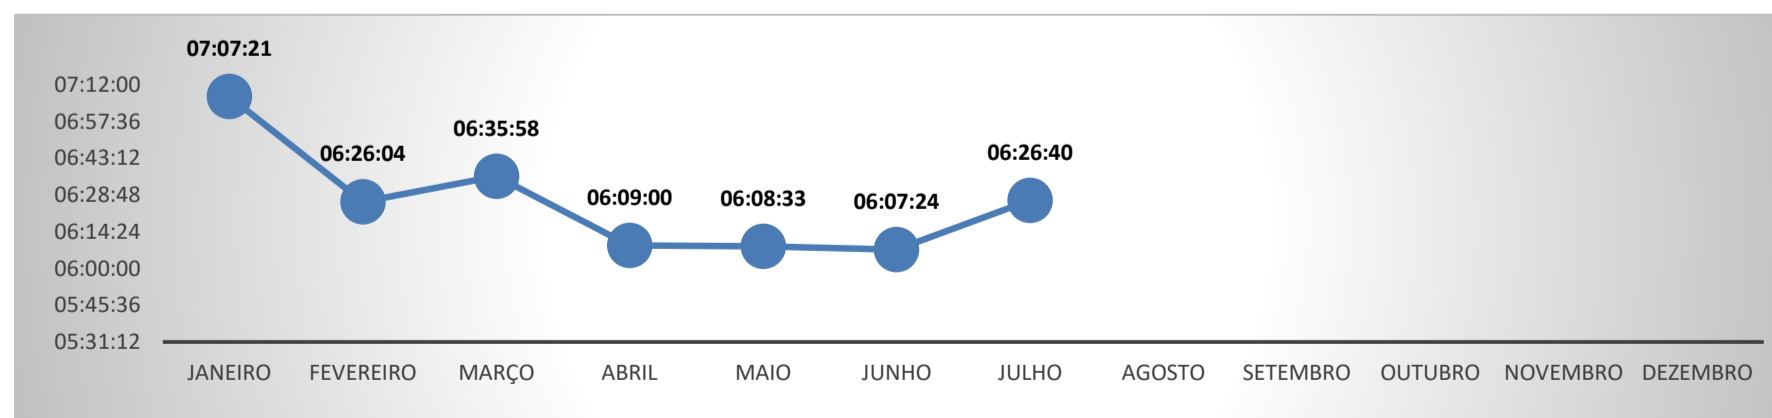

Fonte: Redesim (<https://estatistica.redesim.gov.br/tempos-abertura>)

EVOLUÇÃO DO TEMPO DE CONSULTA DE VIABILIDADE TOTAL - PARANÁ - 2024