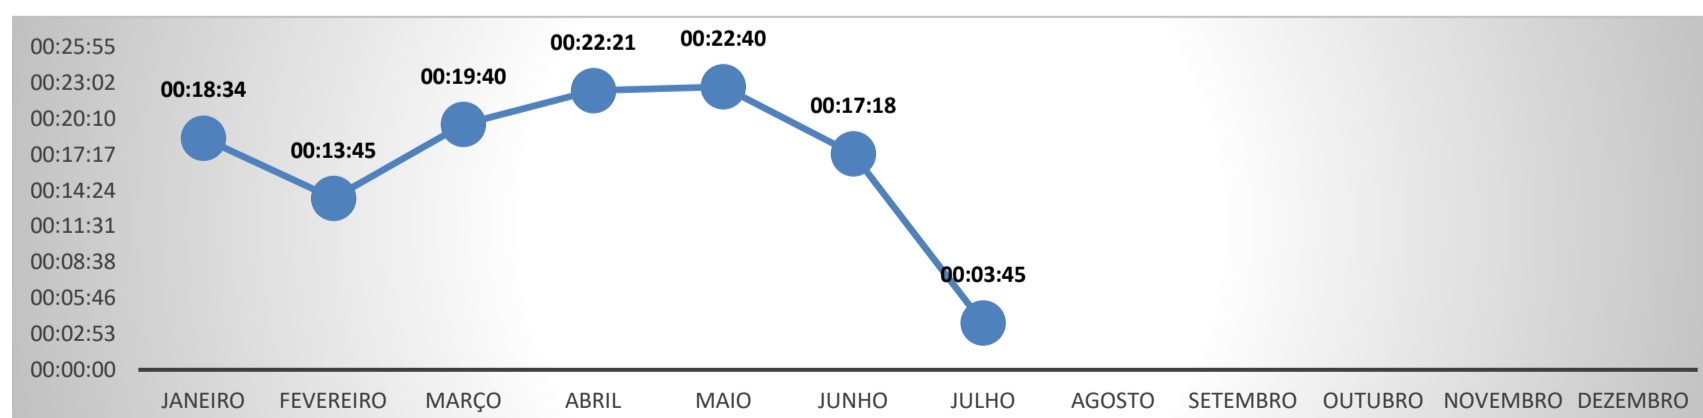

Fonte: Redesim (<https://estatistica.redesim.gov.br/tempos-abertura>)

EVOLUÇÃO DO TEMPO DE CONSULTA DE VIABILIDADE DE NOME - PARANÁ - 2024