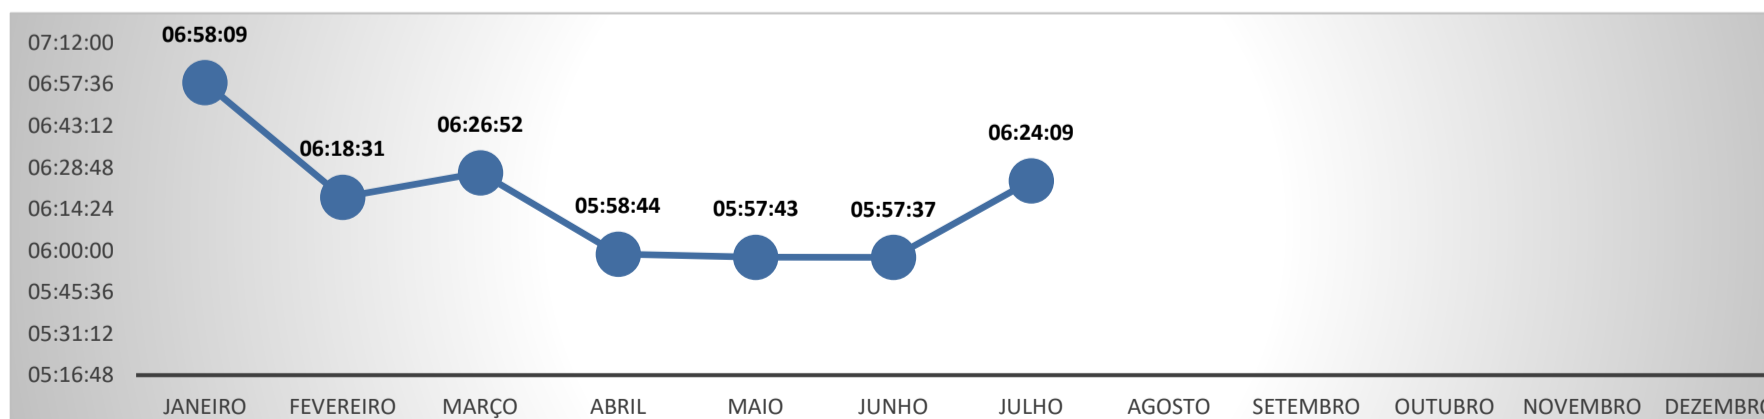

Fonte: Redesim (<https://estatistica.redesim.gov.br/tempos-abertura>)

EVOLUÇÃO DO TEMPO DE CONSULTA DE VIABILIDADE DE ENDEREÇO - PARANÁ - 2024