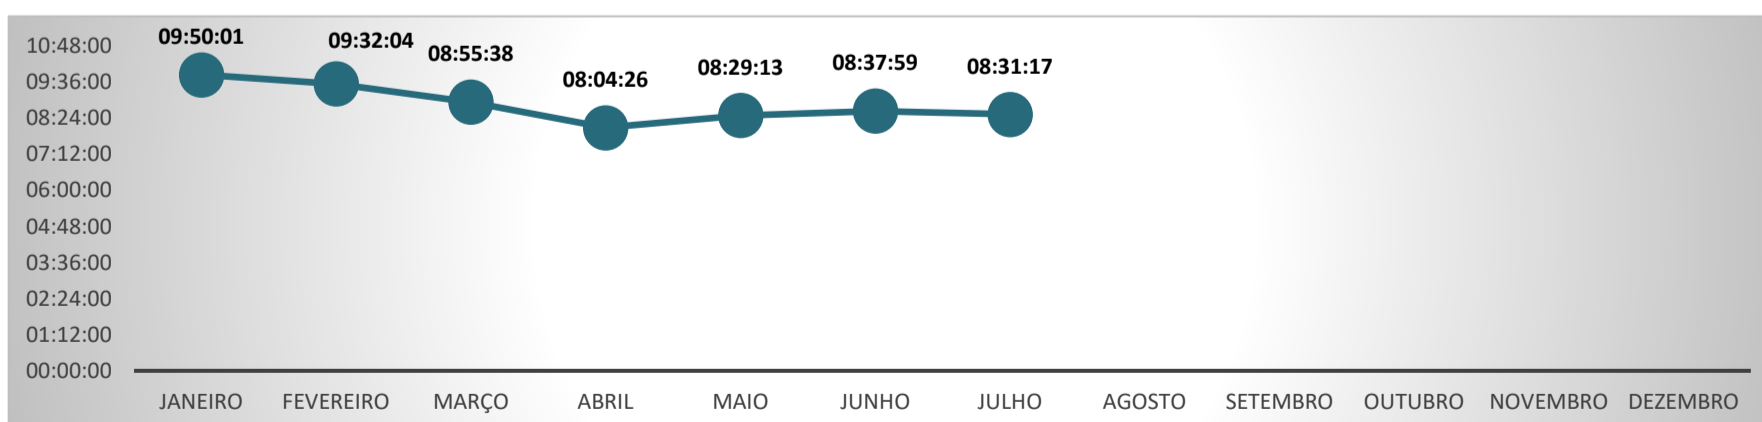

Fonte: Redesim (<https://estatistica.redesim.gov.br/tempos-abertura>)

EVOLUÇÃO DO TEMPO TOTAL DE REGISTRO - PARANÁ - 2024