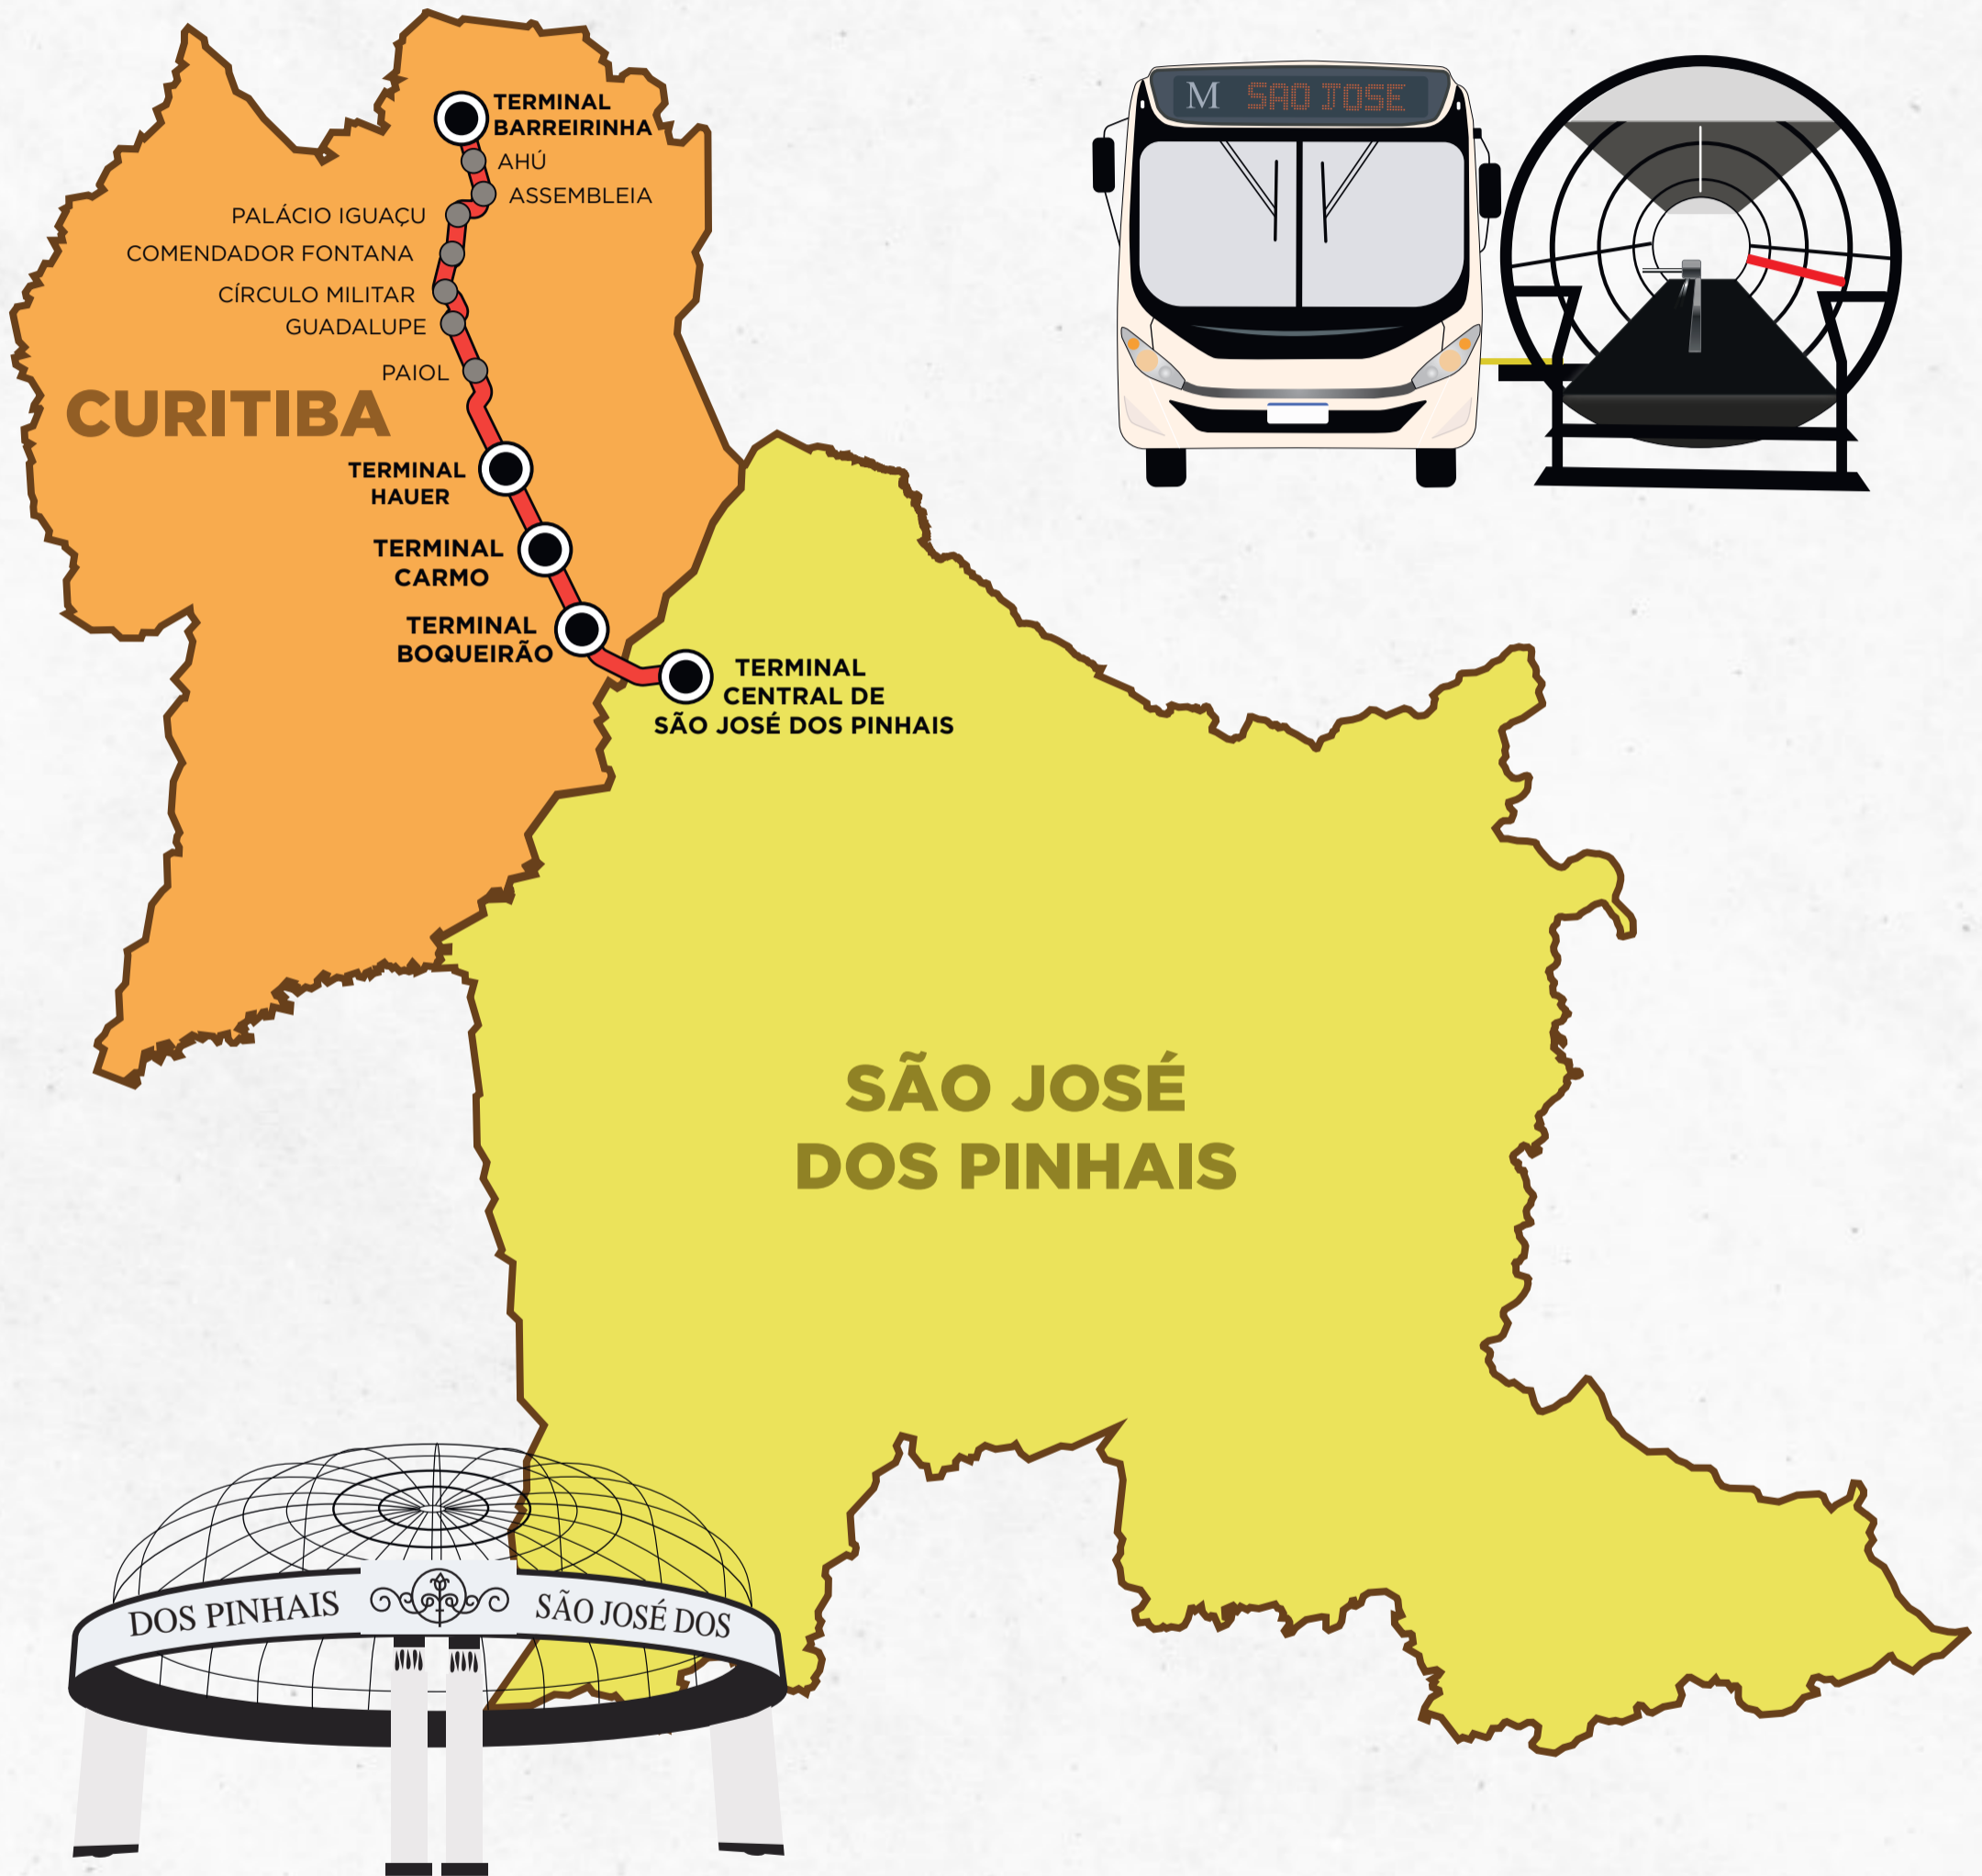

# 206-BARREIRINHA/SÃO JOSÉ

RETORNO DA OPERAÇÃO - A PARTIR DE 05/07/2024

CONSULTE  
TABELA HORÁRIA